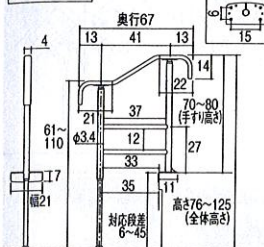

計画植林材使用

ディンプルつき

縦横兼用

組立済み

※カット可能

(単位:mm)

かさま町内限定価格 長さ60cm

¥10,800- (取付費込 税込)

広い玄関には上がり框手すり

強度に優れたタモ積層材を使用。

SM-650L  
(ライトブラウン)

スライド脚  
(つばって側面からねじで固定)

SM-650L

SM-650F

(単位:cm)

かさま町内

限定価格

¥48,000-

(取付け費込

税込)

かさまの落語会開催記念企画

お問い合わせは 大船手すりステーション

栄区笠間3-6-1 (株)大周建設内 まで

TEL 045-893-1080