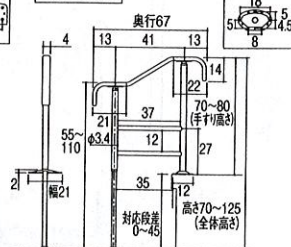

計画植林材使用

ディンプルつき

縦横兼用

組立済み

※カット可能

(単位:mm)

かさま町内限定価格 長さ60cm

¥10,800- (取付費込 税込)

広い玄関には上がり框手すり

強度に優れたタモ積層材を使用。

SM-650L  
(ライトブラウン)

スライド脚  
(つばって側面からねじで固定)

SM-650L

SM-650F

(単位:cm)

かさま町内

限定価格

¥48,000-

(取付け費込

税込)

かさまの落語会開催記念企画

お問い合わせは 大船手すりステーション

栄区笠間3-6-1 (株)大周建設内 まで

TEL 045-893-1080