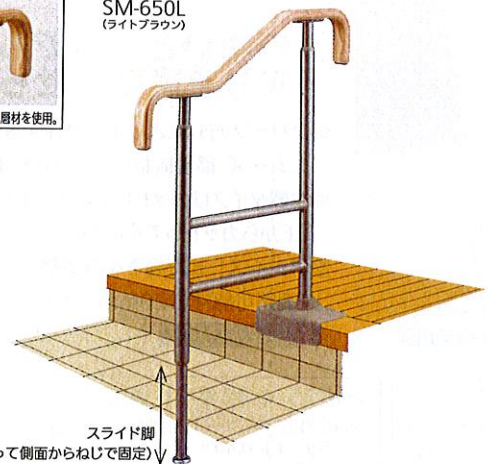

# まずは玄関手摺りから

BAUHAUS 32ハイブリッドI型・L型ハンド

BAUHAUS  
HYBRID  
HAND

「木」と「金属」が協調する、こだわりの1本。

- しっかり握れる太さ32mm、ディンプル加工つき。
- 計画植林で伐採されたホワイトアッシュ材を使用しています。
- 手すり棒は艶やかな光沢と手にしっかりと馴染む感触のグロス(ポリウレタン)塗装を施しており、高級感ある空間を演出します。

計画植林材使用

ディンプルつき

縦横兼用

組立済み

※カット可能

(単位:mm)

かさま町内限定価格 長さ60cm

¥10,800- (取付費込 税込)

広い玄関には上がり框手すり

強度に優れたタモ積層材を使用。

SM-650L  
(ライトブラウン)

スライド脚  
(つばって側面からねじで固定)

SM-650L

SM-650F

(単位:cm)

かさま町内