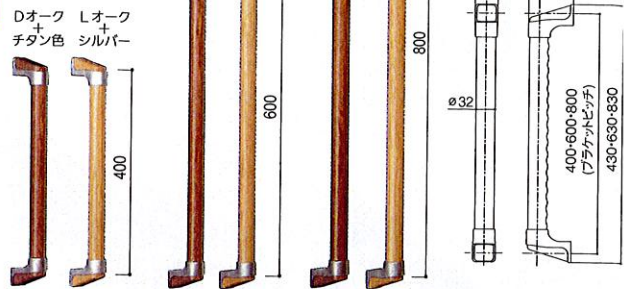

# まずは玄関手摺りから

BAUHAUS 32ハイブリッドI型・L型ハンド

BAUHAUS  
HYBRID  
HAND

「木」と「金属」が協調する、こだわりの1本。

- しっかり握れる太さ32mm、ディンプル加工つき。
- 計画植林で伐採されたホワイトアッシュ材を使用しています。
- 手すり棒は艶やかな光沢と手にしっかりと馴染む感触のグロス(ポリウレタン)塗装を施しており、高級感ある空間を演出します。

計画植林材使用

ディンプルつき

縦横兼用

組立済み

※カット可能

(単位:mm)

かさま町内限定価格 長さ60cm

¥10,800- (取付費込 税込)

広い玄関には上がり框手すり

強度に優れたタモ積層材を使用。

SM-650L  
(ライトブラウン)

スライド脚  
(つばって側面からねじで固定)

SM-650L

SM-650F

(単位:cm)

かさま町内